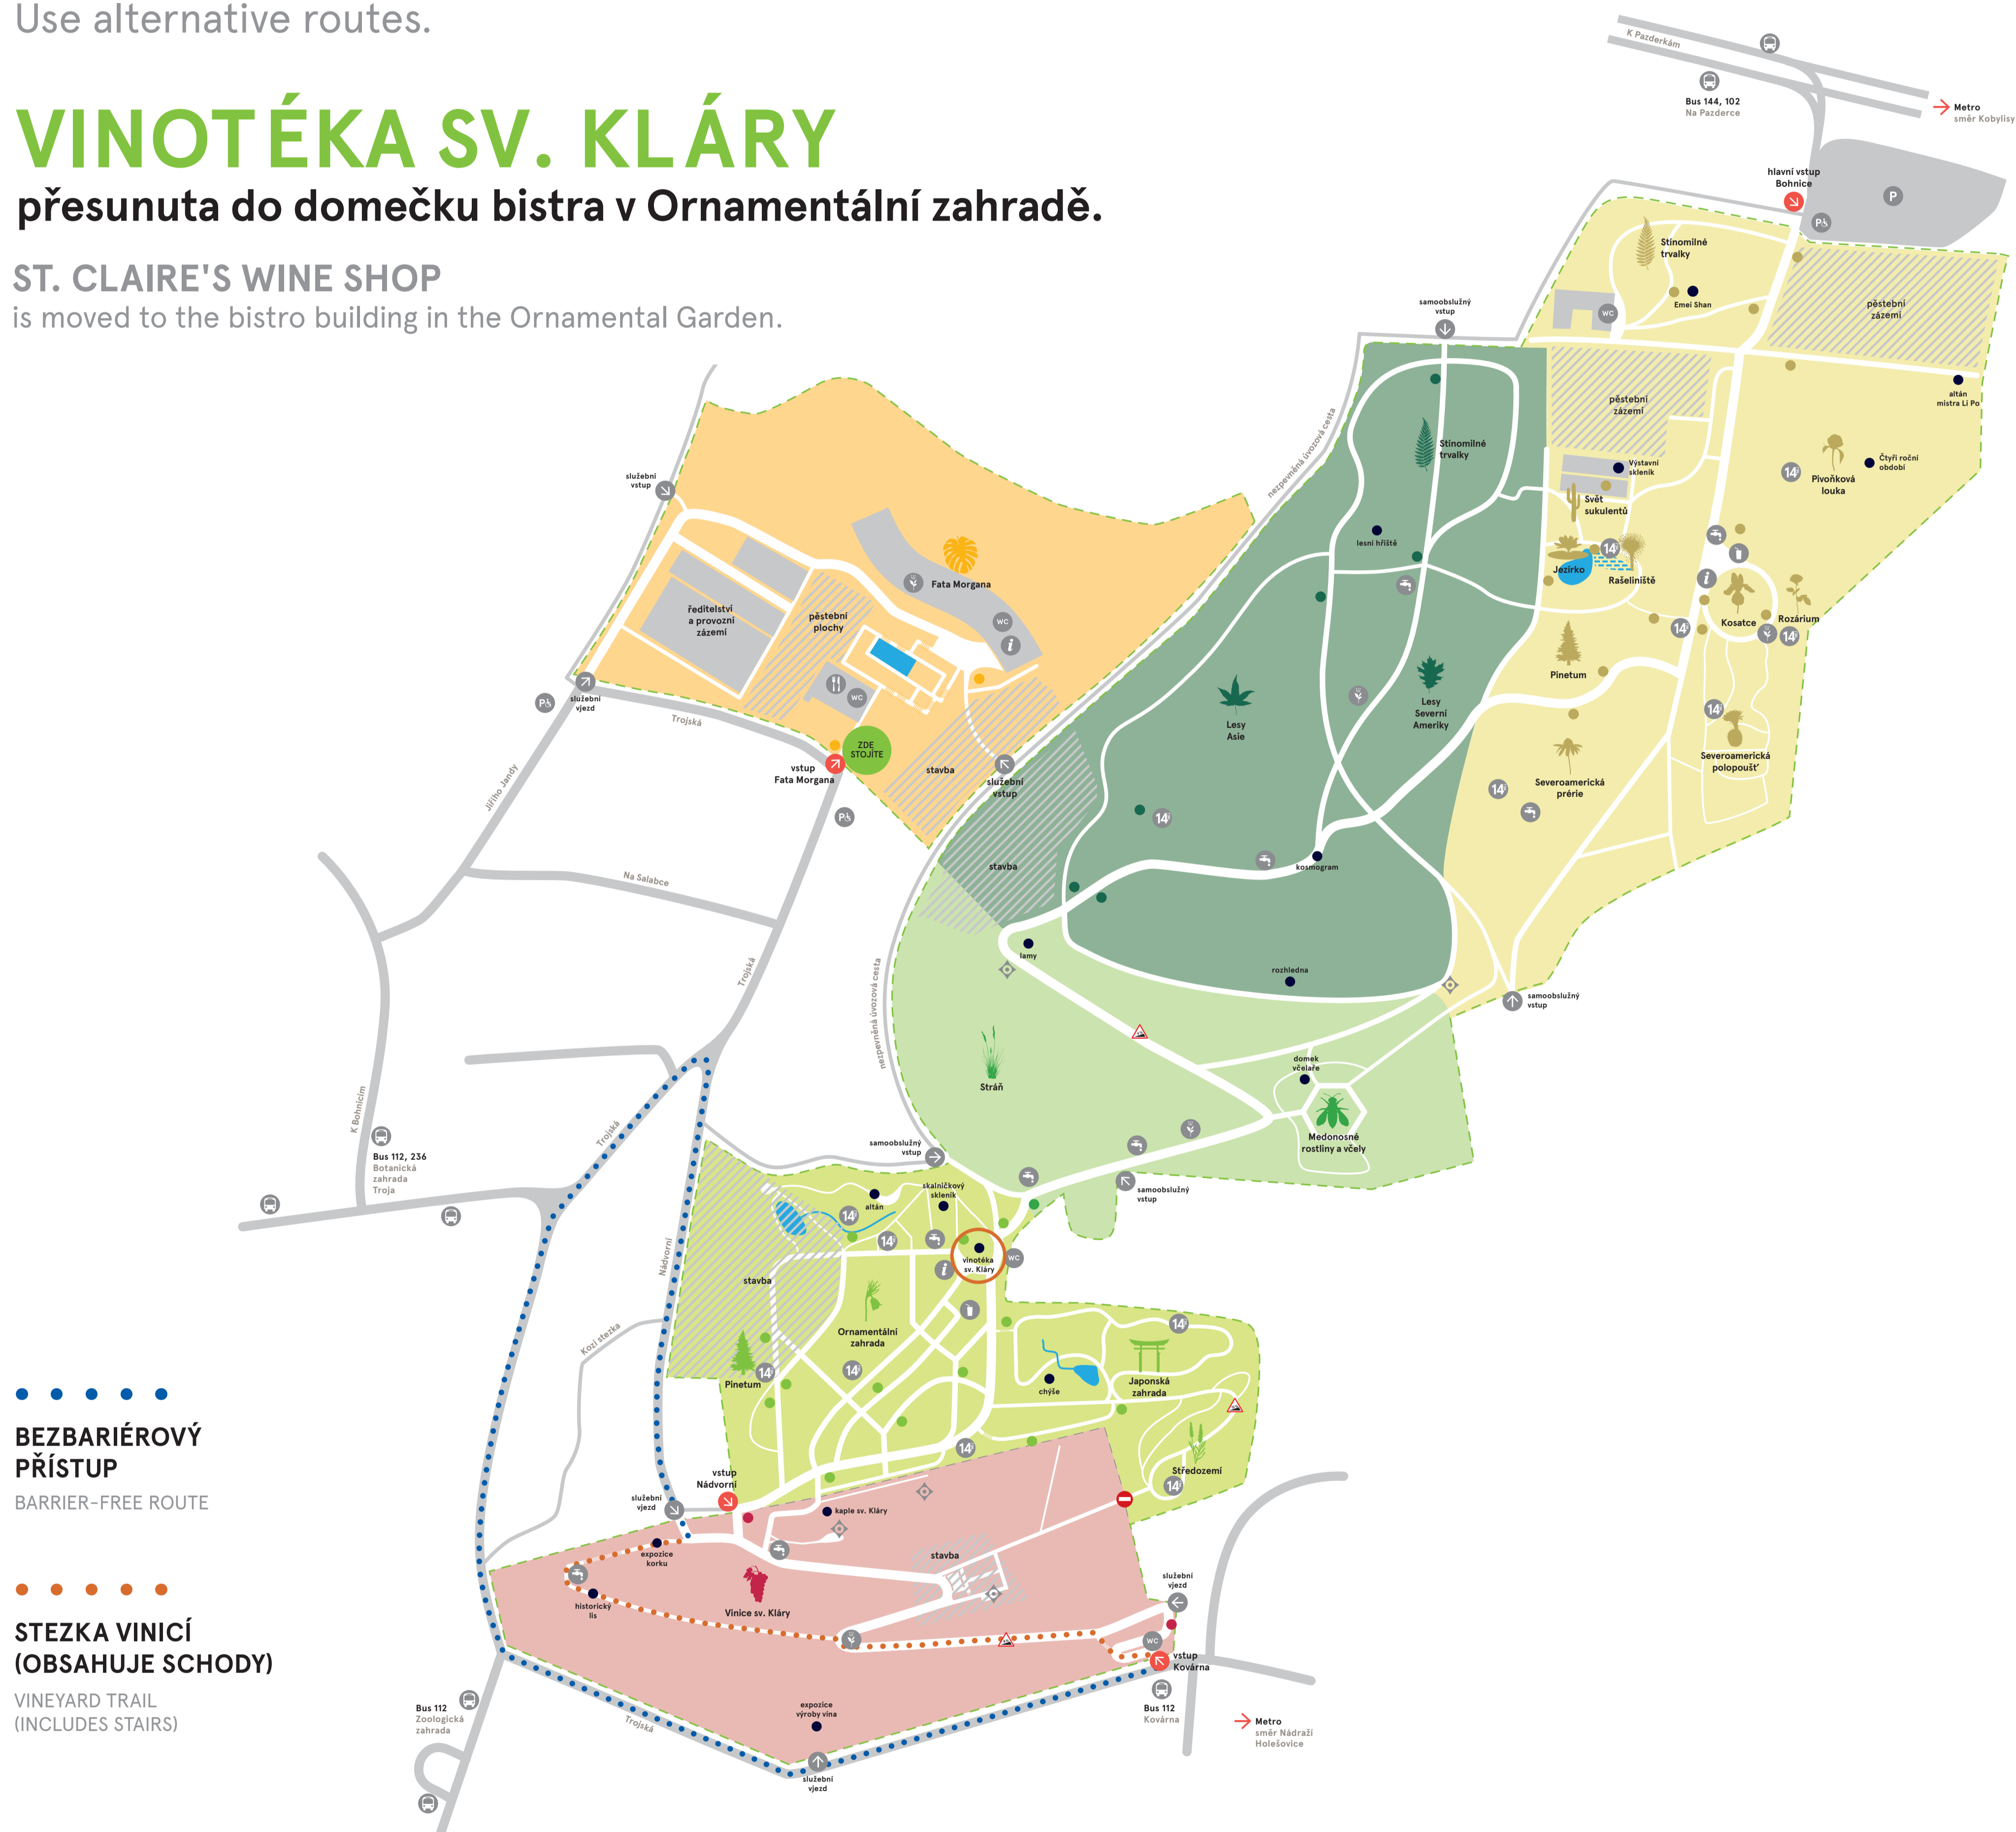

PRŮCHOD VINICÍ OMEZEN

Využijte náhradní trasy.

PASSAGE THROUGH THE VINEYARD IS LIMITED
Use alternative routes.

VINOTÉKA SV. KLÁRY

přesunuta do domečku bistra v Ornametální zahradě.

ST. CLAIRE'S WINE SHOP

is moved to the bistro building in the Ornamental Garden.

● ● ● ● ●
**BEZBARIÉROVÝ
PŘÍSTUP**
BARRIER-FREE ROUTE

● ● ● ● ●
**STEZKA VINICÍ
(OBSAHUJE SCHODY)**
VINEYARD TRAIL
(INCLUDES STAIRS)

Botanická zahrada
Praha