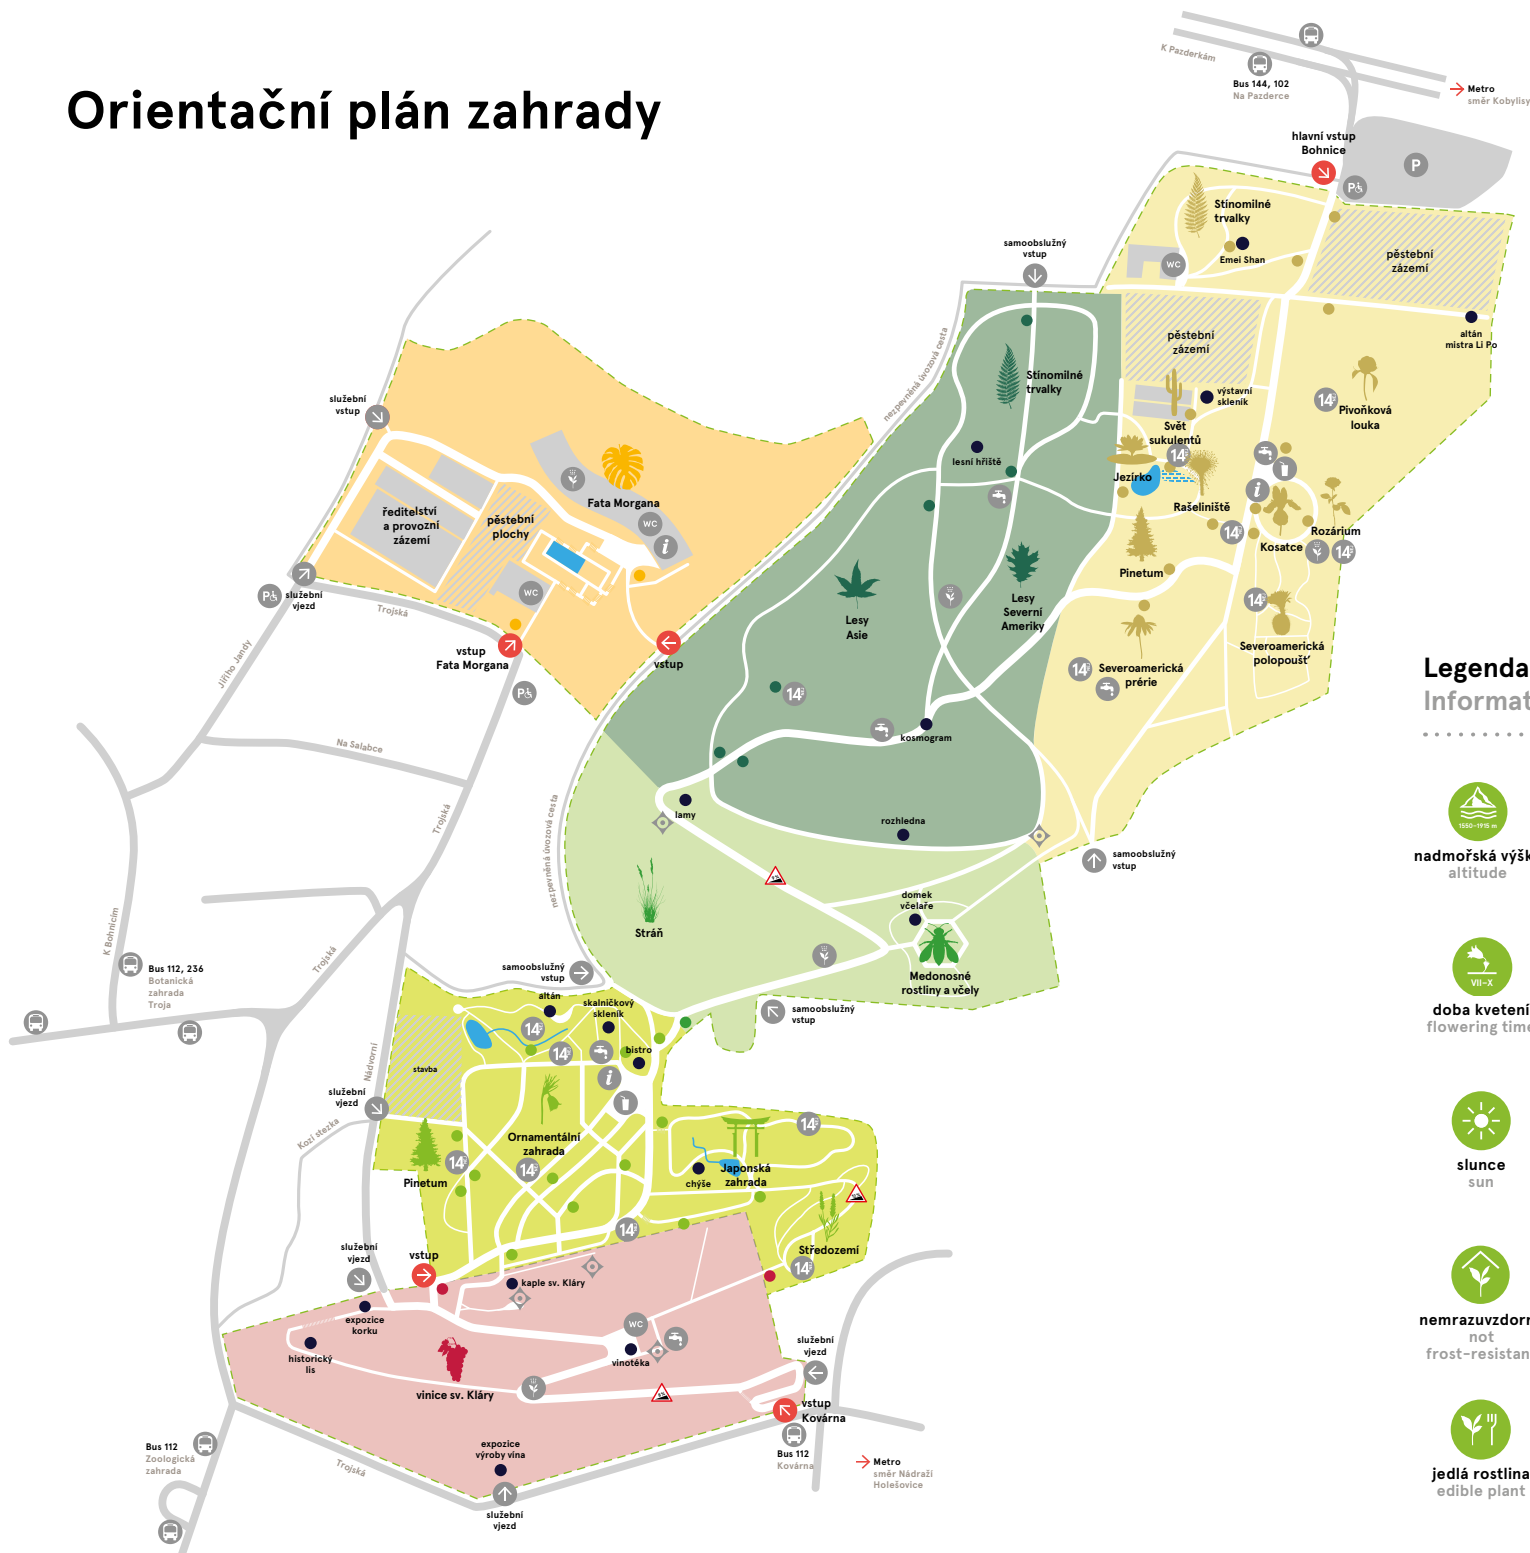

Orientační plán zahrady

- významný bod point of importance
- panely informačního systému information system posts
- hranice botanické zahrady botanical garden boundaries
- hranice kamenné zdi stone wall borders
- cesty mimo areál botanické zahrady roads outside the botanical garden
- parkoviště parking
- zastávka autobusu bus stop
- vstup entrance
- infostánek information stand
- občerstvení refreshment
- Vonná stezka Scent Trail
- 14 nej 14 tops
- pítko drinking fountain
- vyhlídka viewpoint
- Horní zahrada Upper Garden
- Les Forest
- Fata Morgana
- Stráž Slope
- Ornamentální zahrada Ornamental Garden
- Vinice Vineyard

Legenda k informačnímu systému Information system legend

- nadmořská výška altitude
- výška height
- šířka width
- průměr diameter
- doba kvetení flowering time
- sucho drought
- mírně vlhké slightly wet
- vlhké wet
- slunce sun
- polostín partial shade
- stín shade
- vodní rostlina aquatic plant
- nemrazuvzdorná not frost-resistant
- částečně mrazuvzdorná partly frost-resistant
- plně mrazuvzdorná fully frost-resistant
- užitečná rostlina useful plant
- jedlá rostlina edible plant
- léčivá rostlina medicinal plant
- jedovatá rostlina poisonous plant
- aromatická rostlina fragrant plant
- chráněná rostlina
- LC - málo dotčený
- NT - téměř ohrožený
- VU - zranitelný
- EN - ohrožený
- CR - kriticky ohrožený
- EW - vyhubený v přírodě
- protected plant
- LC - least concern
- NT - near threatened
- VU - vulnerable
- EN - endangered
- CR - critically endangered
- EW - extinct in the wild